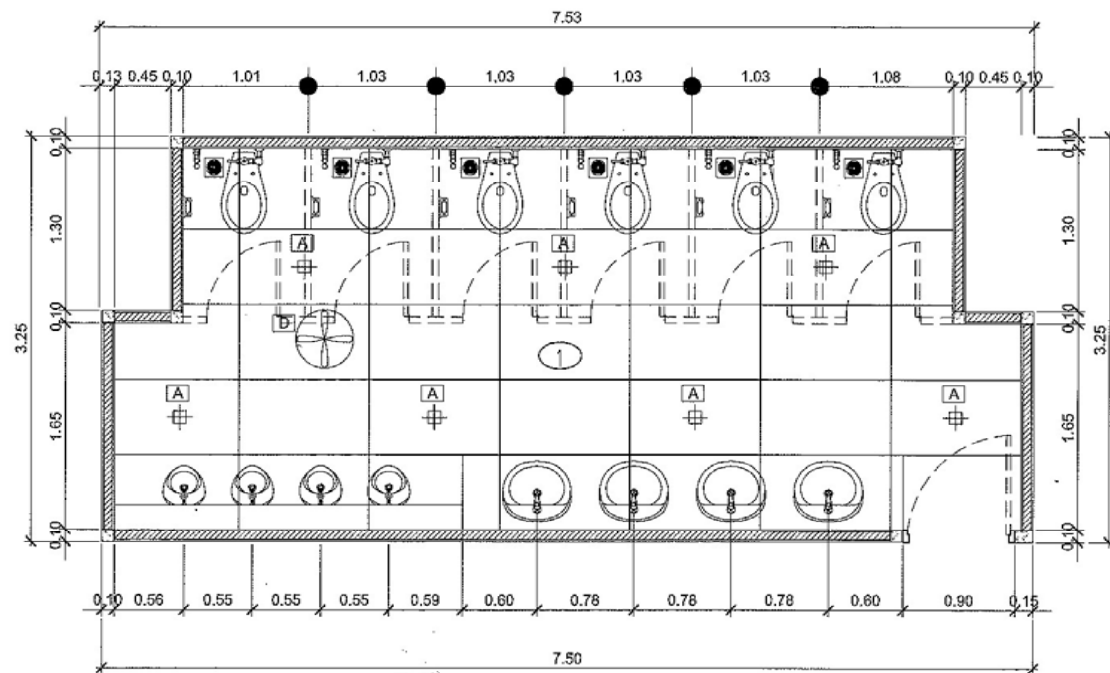

แปลนไฟฟ้าห้องน้ำ 106

มาตราส่วน 1:50

รายการพื้น

- ผิวกระเบื้อง 0.30x0.30 m.

รายการผนัง

- ▲ ผิวกระเบื้อง 0.30x0.30 m.
- △ ผนังห้องน้ำรับรูป ชนิดกันน้ำ (สีระบุภายหลัง)

รายการฝ้าเพดาน

- ① ทาสีฝ้าเพดาน

รายการระบบไฟฟ้า

- A โคมไฟดาวไลน์ชนิดฝังเพดาน ชนิดสีเหลี่ยม พร้อมหลอดไฟ LED 6วัตต์
- B เครื่องเป่ามือ 1800W
- D พัดลมติดเพดาน 16"
- E กล่องกระจายขั้วระจิมไบโรลพลาสติก

เงื่อนไข

- ขออนุมัติใช้วัสดุก่อนการดำเนินงานก่อสร้าง

ภาพ

มหาวิทยาลัยศรีนครินทรวิโรฒ

ชั้น	ร.4
คณะ	
วิชา	

โครงการ

ปรับปรุงห้องสุขาอาคารหอประชุม

ไฟล์

มหาวิทยาลัยศรีนครินทรวิโรฒ
อังศุภมิตร

ผู้จัดทำแบบ

แปลนขยาย

แปลนขยายห้องน้ำ 106
แปลนไฟฟ้าห้องน้ำ 106

FILE NO DRAWING NO